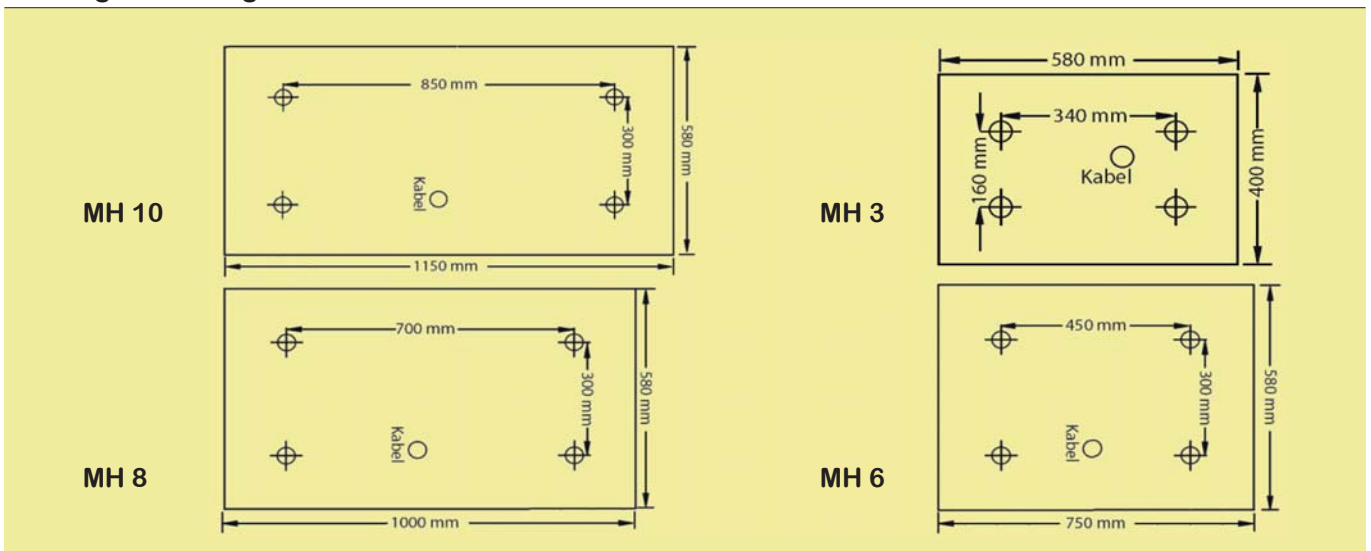

Technische Merkmale

- Hocheffiziente Wärmeübertragung dadurch sehr geringe Stromkosten
- Wartungsfrei
- Individuelle Steuerung von Räumen
- Einfache Montage

Vorteile

- seit über 30 Jahren am Markt
- 5 Jahre Produktgarantie
- Individuelle Beratung und Betreuung durch unsere zertifizierten Fachhändler
- Zertifiziertes Qualitätsprodukt (TÜV)

Produktdaten

Typ	MH 10	MH 8	MH 6	MH 3
IRWL*	1000	800	600	300
Nennleistung (Watt)	850	725	530	250
Nennstrom (A)	3,70	3,15	2,30	1,09

*IRWL = InfraRot Wärme Leistung

Maße und Gewichte

Länge	1150 mm	1000 mm	750 mm	400 mm
Breite	580 mm	580 mm	580 mm	580 mm
Tiefe (inkl. Wandhalter)	70 mm	70 mm	70 mm	70 mm
Gewicht	60 kg	50 kg	40 kg	20 kg

Marmorsorten

	Galaxis hell	Galaxis mittel	Galaxis dunkel
	andere Marmorsorten auf Anfrage		

Betriebsbedingungen

Temperaturbereiche	-40 °C bis +85°C
Netzspannung	230 Volt

Garantien und Zertifizierungen

Produktgarantie	5 Jahre
Zertifikate	TÜV

Montagezeichnungen

Weitere Informationen finden Sie unter
www.gossmann.eu
Gerne beraten wir Sie auch persönlich.

Gossmann GmbH
Mörikestrasse 26
D-52477 Alsdorf

Tel.: +49 2404 98 43 35
Fax: +49 2404 98 43 35-9
info@gossmann.eu